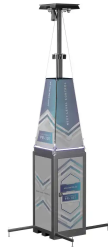

Der PREFENDER® PRO ist das Flaggschiff Modell seiner Reihe und damit der produktgewordene Alptraum des Vandalismus. Durch eine ausgiebige Entwicklung, hochwertige Ressourcen und Technik führender Hersteller, bietet dieser High-End Kameraturm ein einzigartiges Leistungspotenzial. Alle Komponenten des PREFENDER® PRO sind nach seiner einzigartigen PREVENT & DEFEND Strategie entwickelt worden. Während alle PREVENT-Funktionen Schaden abwenden, bevor er entsteht, behalten Sie mit den DEFEND-Funktionen Kontrolle über die Geschehnisse, auch wenn es einmal zum Zwischenfall kommt.

Produktdaten

- 3 HD Lowlight PTZ Kameras auf 6,20m Höhe
- Reichweite 120m (3 x 60m in jede Richtung)
- KFZ- & Personenerkennung via Videoanalyse
- 3G / 4G / LTE Internetverbindung für Alarmübertragung
- Sensorik für Störungs-, Manipulations- und Vandalismuserkennung
- 121 db Täteransprache via Aktivlautsprecher
- 24h Notstromversorgung des gesamten Systems
- 3 Hochleistungs-Infrarotscheinwerfer für 60m Nachtsicht
- LiveView auf Kundenwunsch